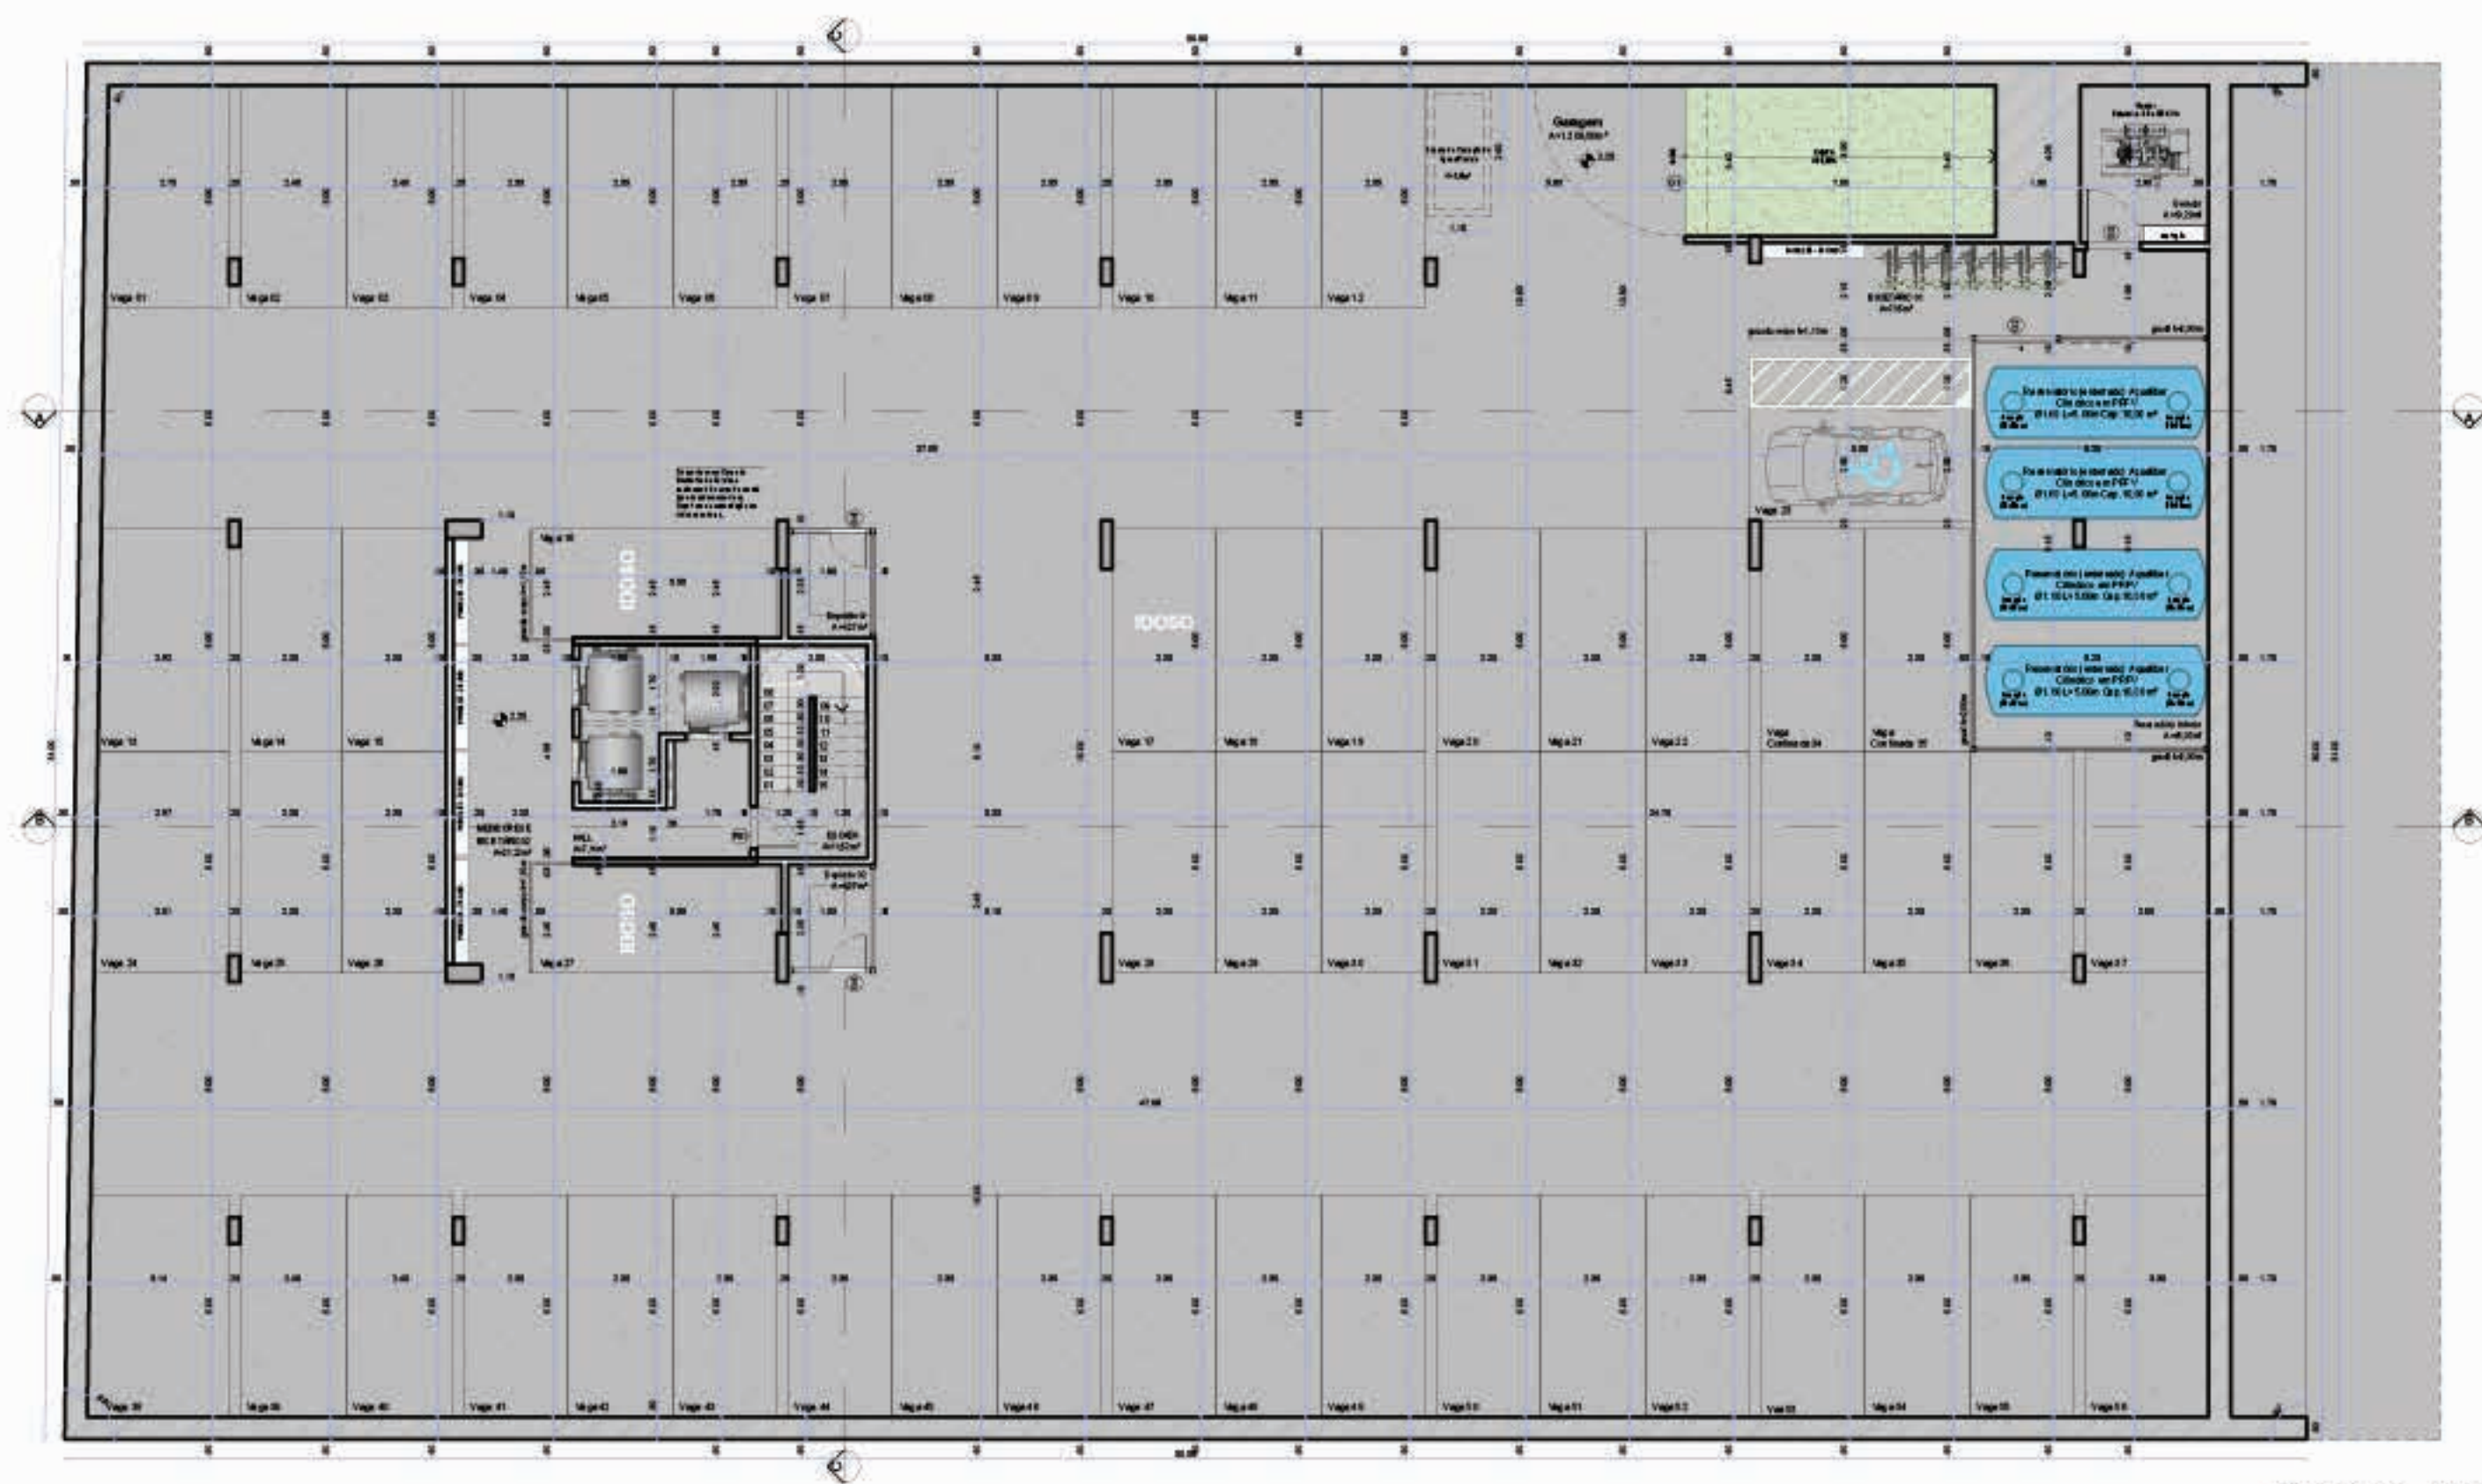

Unity.

Um empreendimento **ABC** Construções

Planta Baixa - Subsolo
Escala 1/150

Proprietário: ABC Construções

Título: Unity Residences

Observações: Alterações somente com autorização do escritório.
Conferir medidas no local