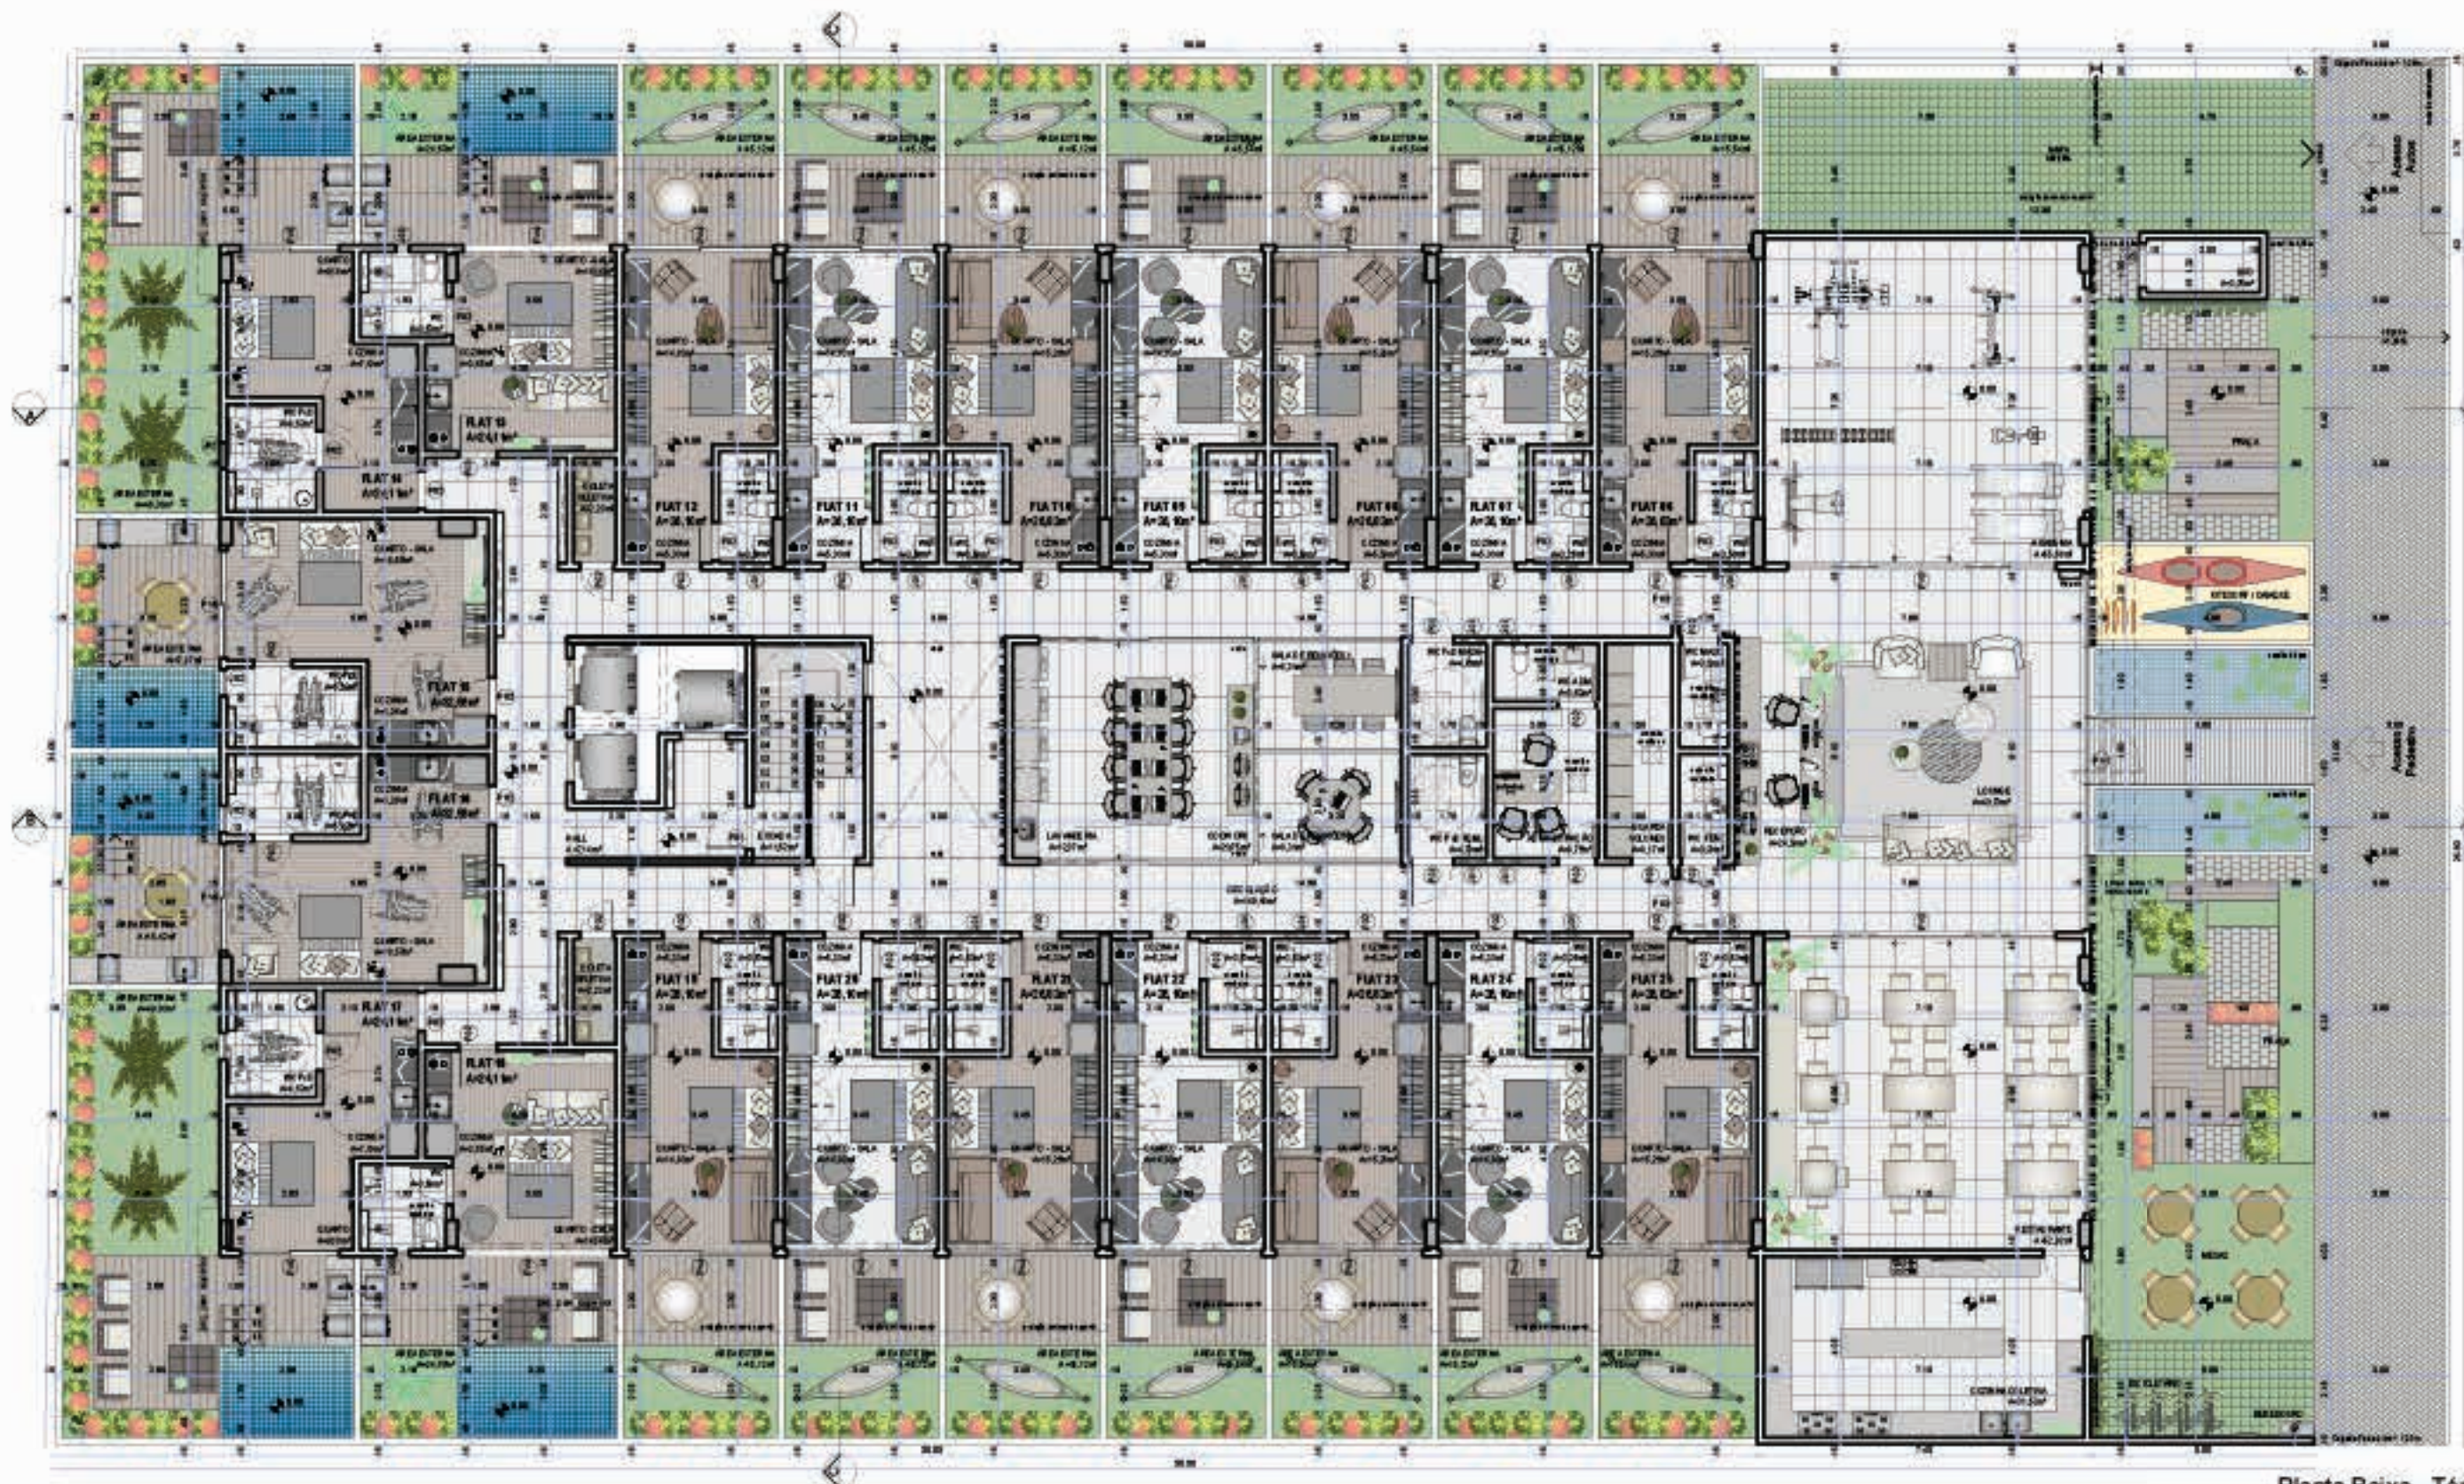

Planta Baixa - Térreo
Escala 1/150

Proprietário: ABC Construções

Título: Unity Residences

Observações: Ilustrações somente com autorização do escritório.
Conferir medidas no local.

LEILA AZZOUZ
Arquiteta | Urbanismo | Design de Interiores

www.leilazzouz.com
contato@leilazzouz.com
+55 83 3031.0001

03/07
26 Maio 2018

Copyright: Viver/Design
leilazzouz@leilazzouz.com