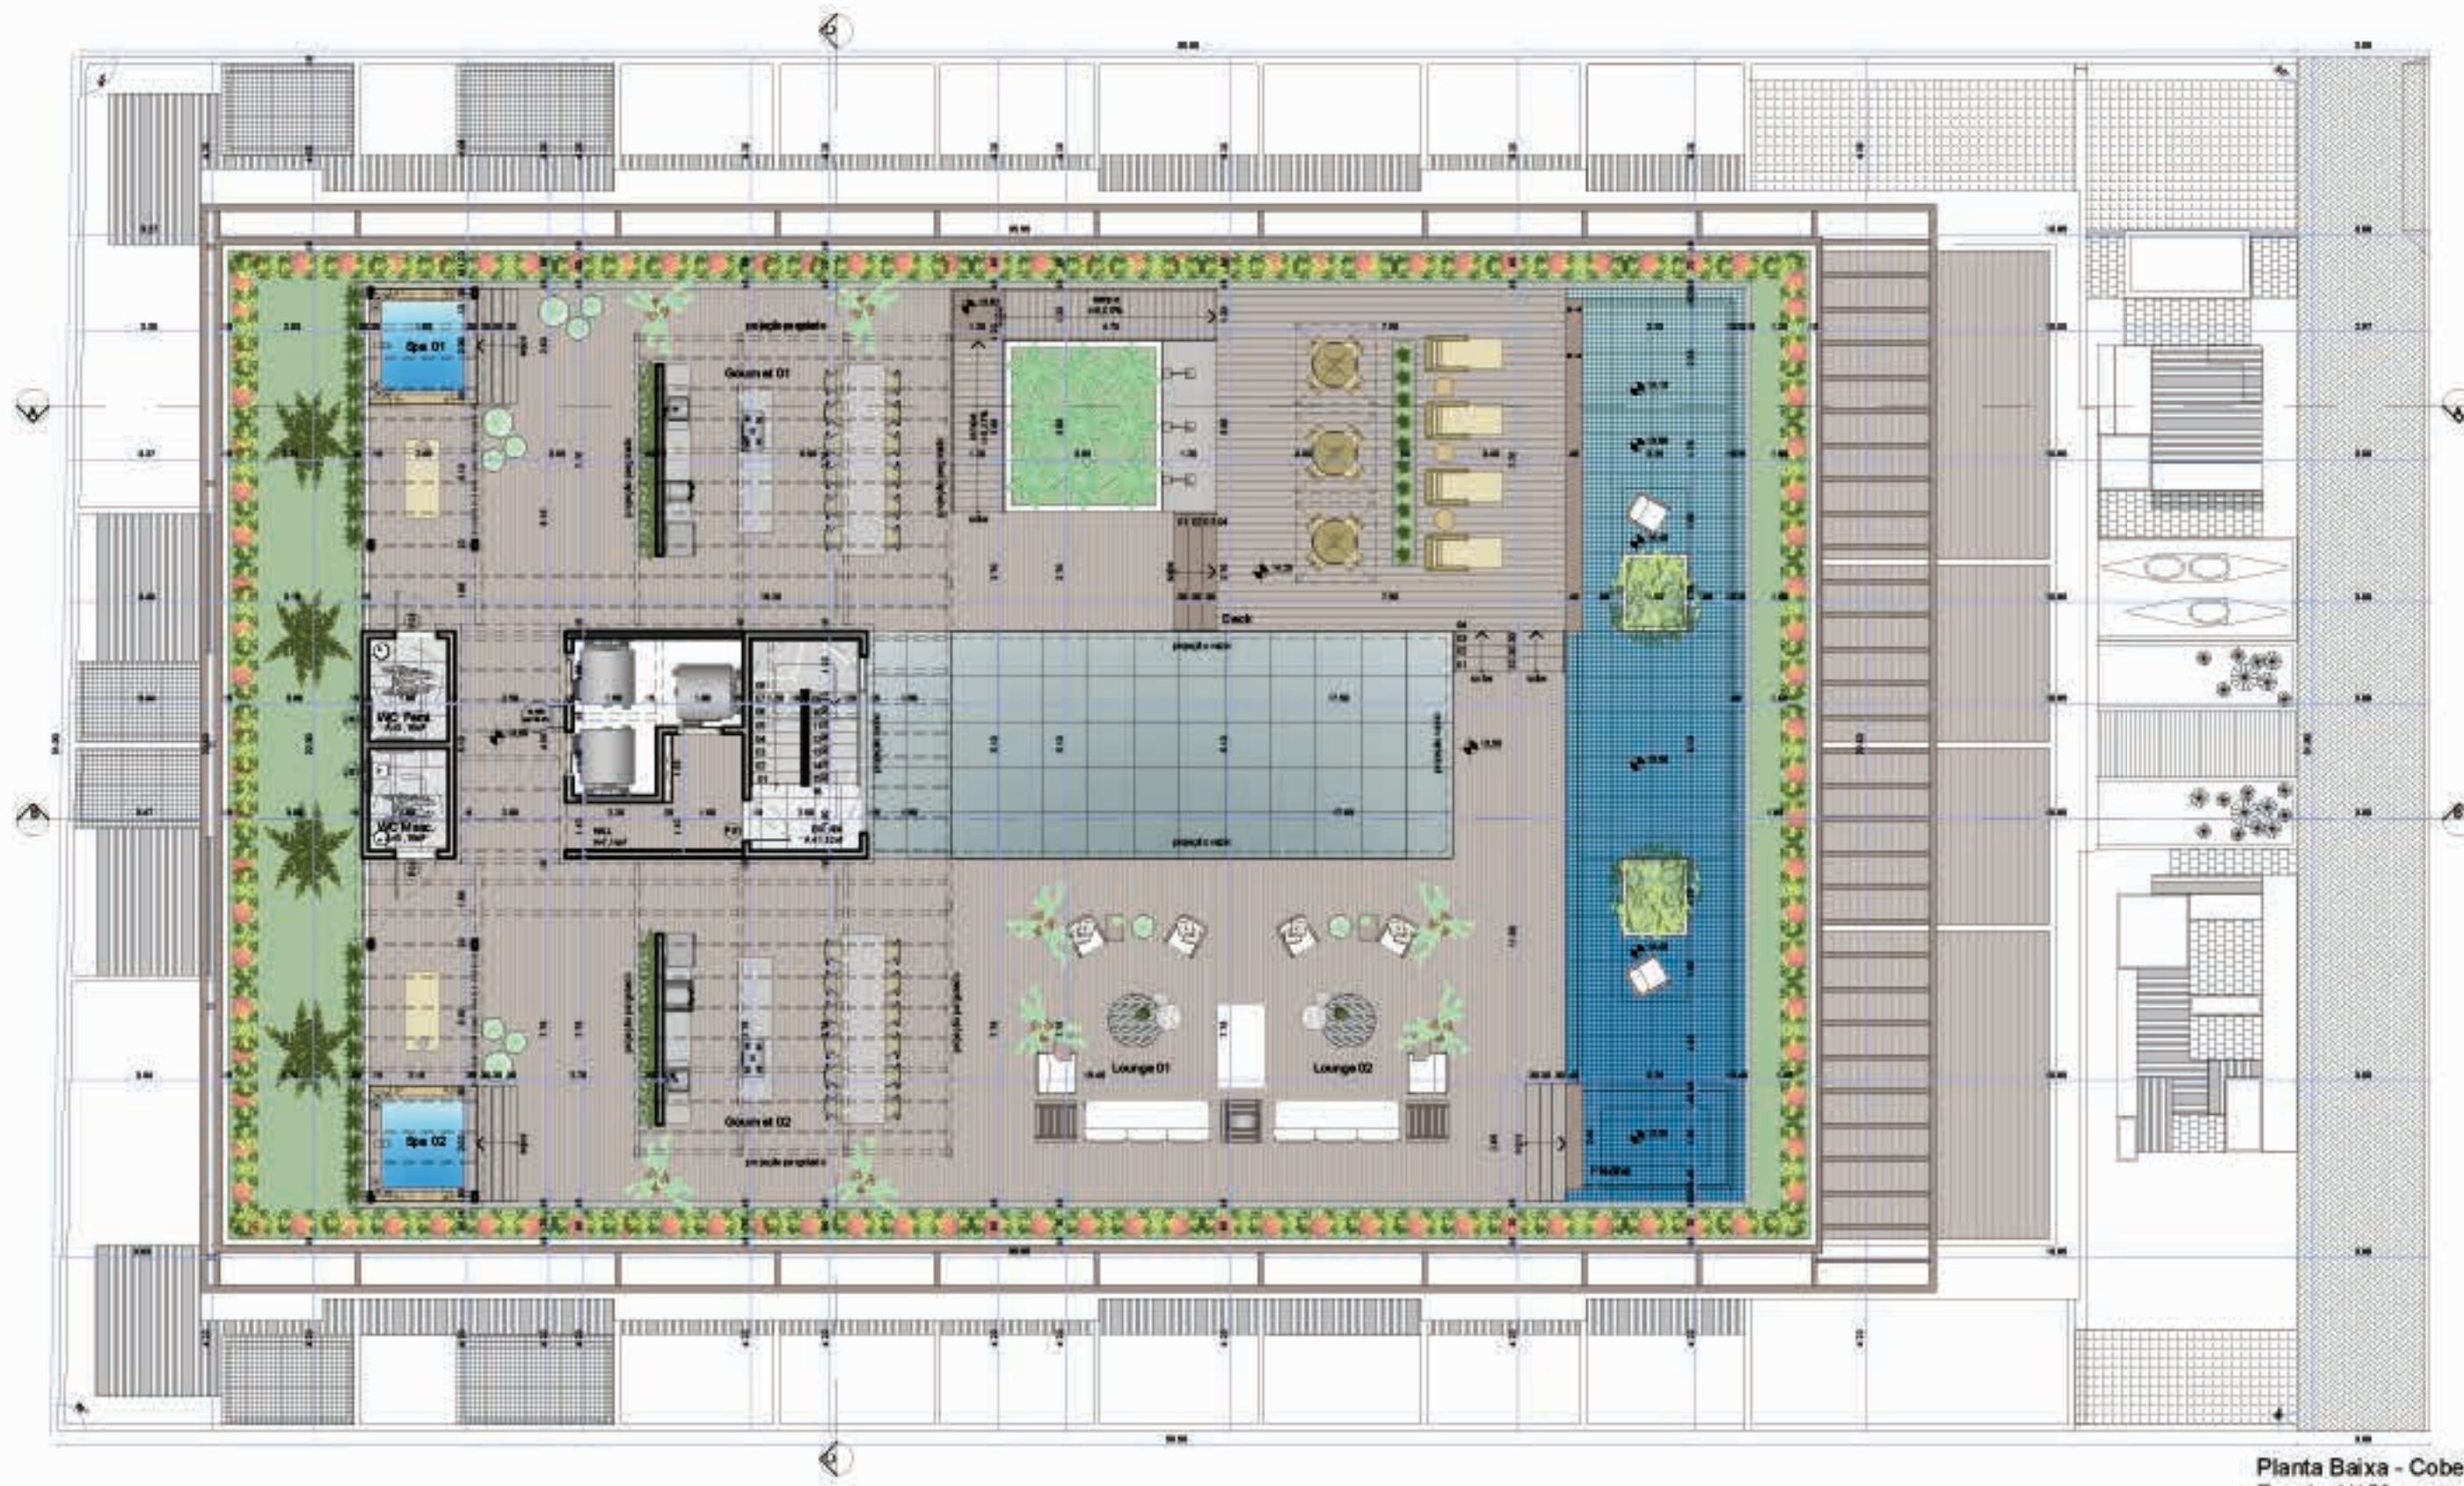

Copyright: 2017/2018
leilazzouz.com

06/07
26 Maio 2018

Planta Baixa - Cobertura
Escala 1/150

Proprietário: ABC Construções

Título: Utility Residences

Observações: Ilustrações somente com autorização do escritório.
Conferir medidas no local.