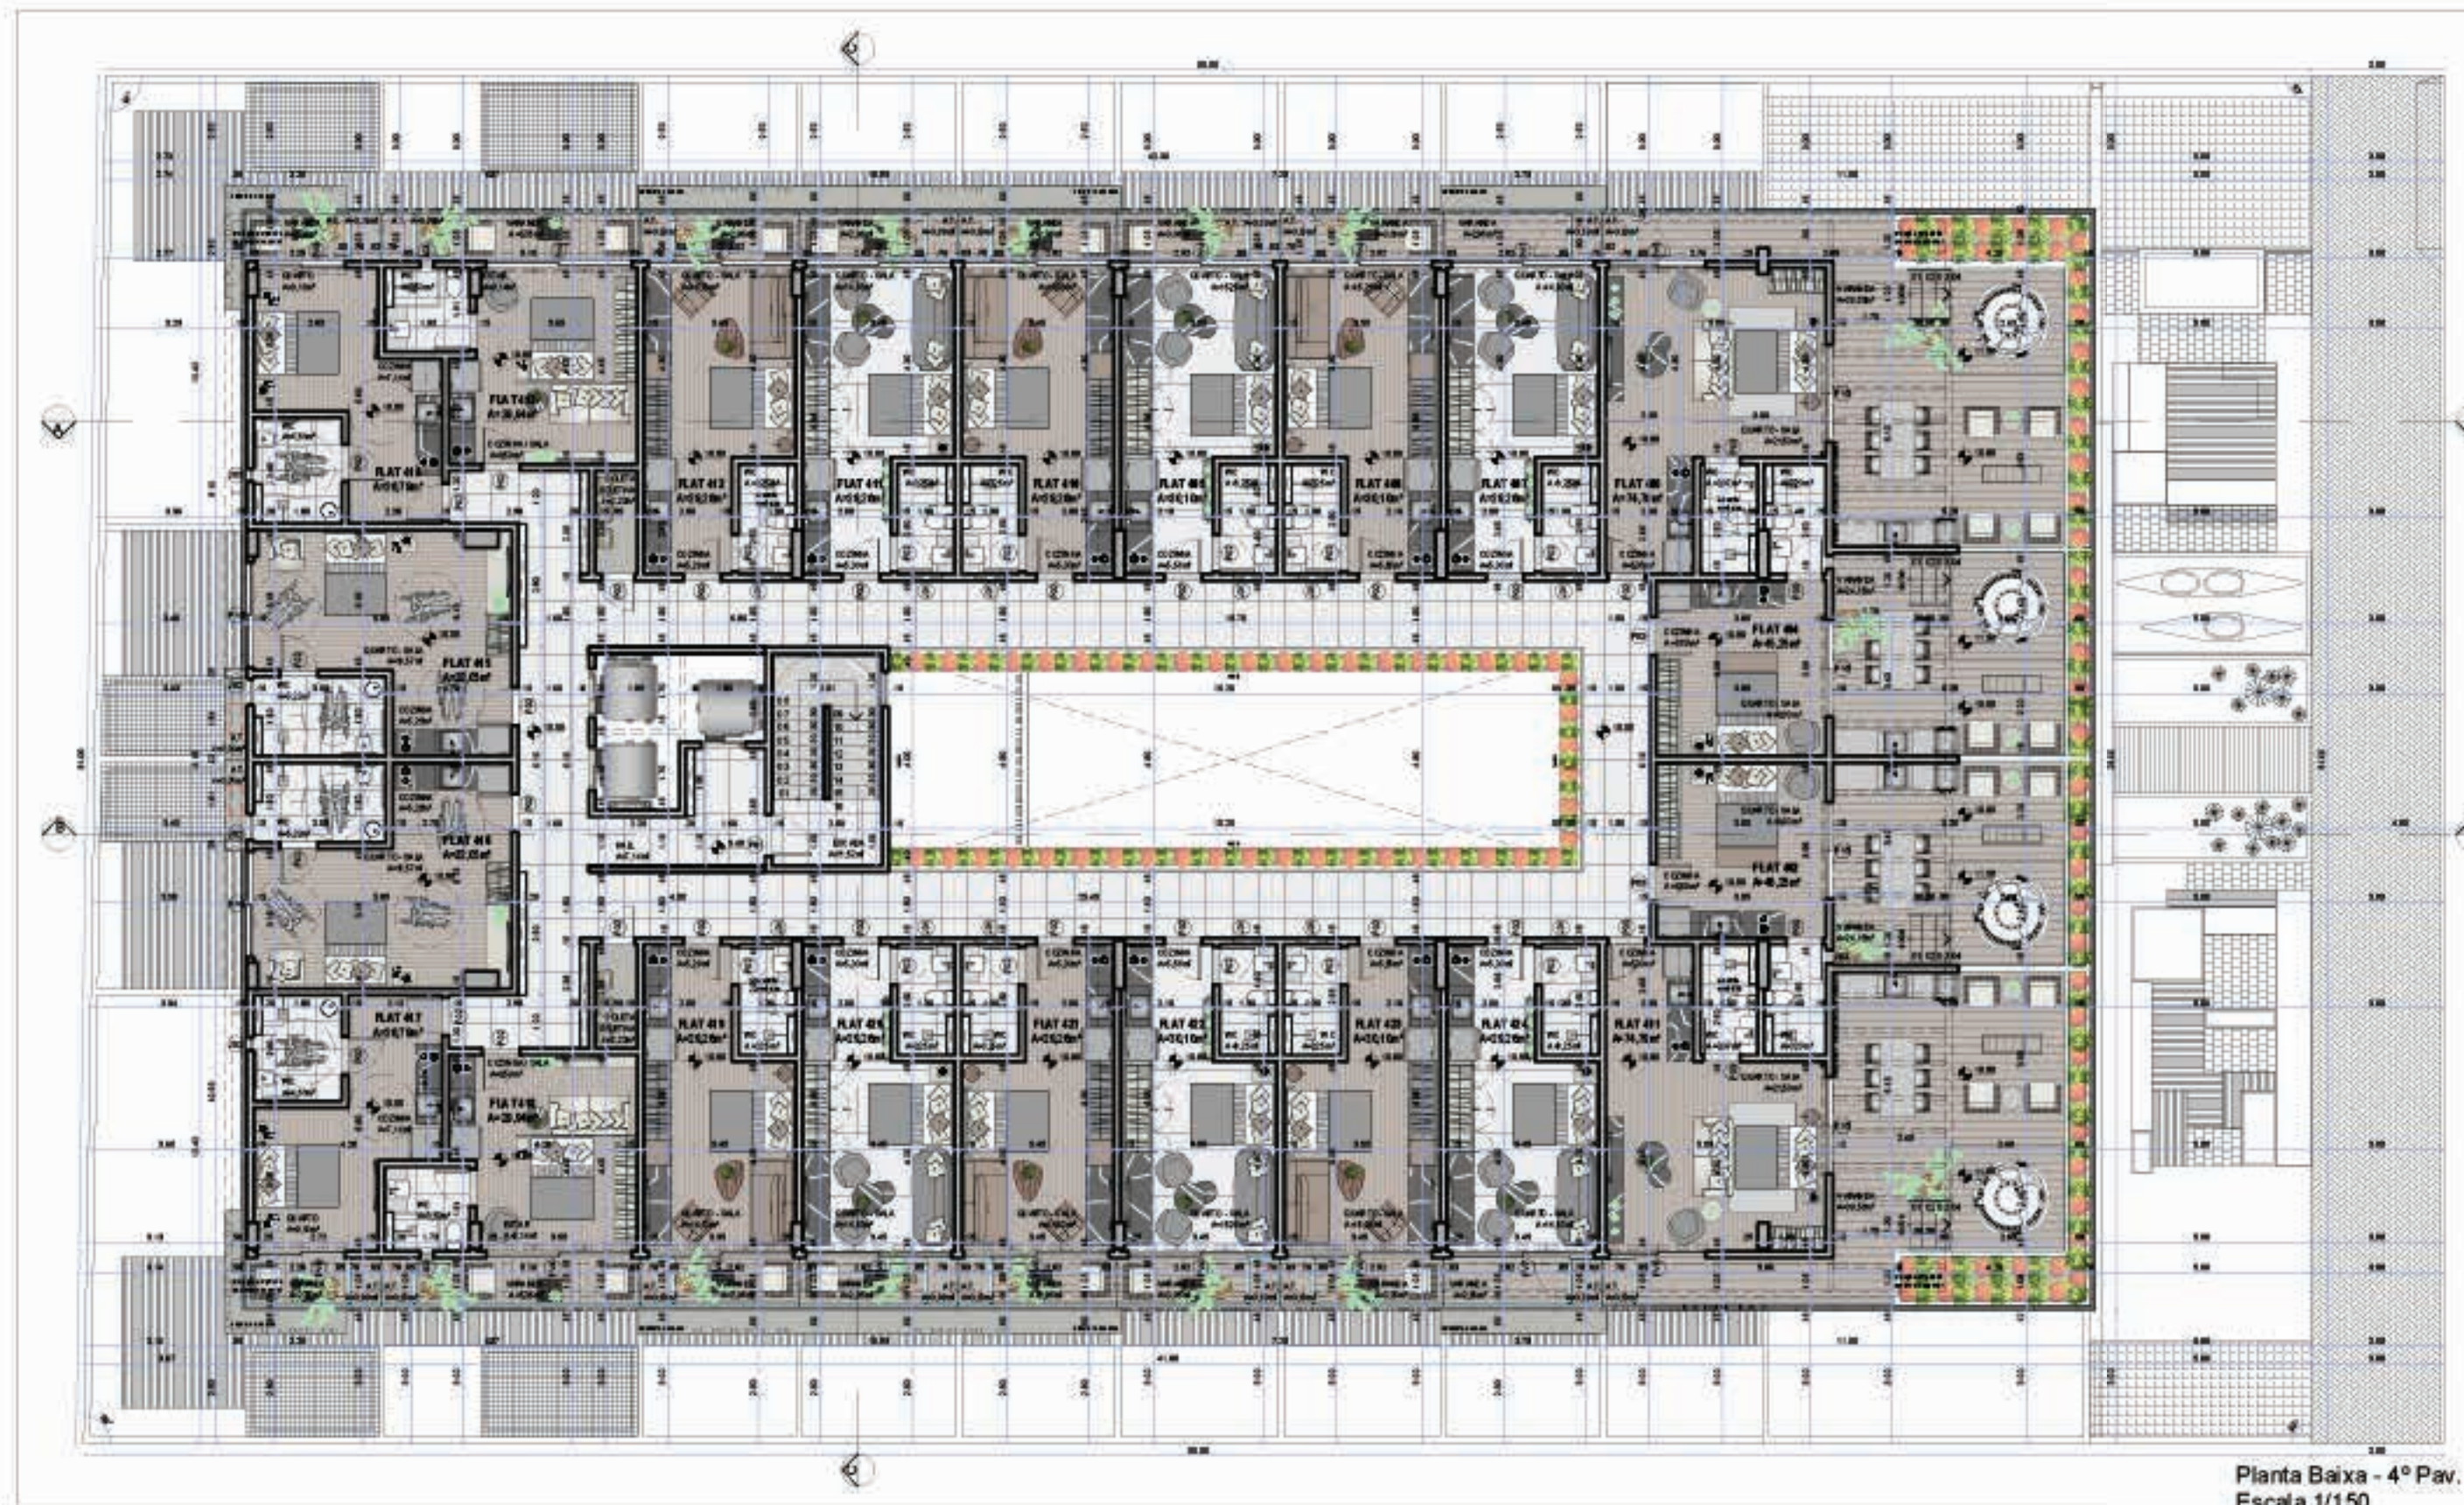

Planta Baixa - 4º Pav.
Escala 1/150

Proprietário: ABC Construções

Título: Unity Residences

Observações: Ilustrações somente com autorização do escritório.
Conferir medidas no local

LEILA AZZOUZ
Arquiteta | Urbanismo | Design de Interiores

www.leilazzouz.com
contato@leilazzouz.com
+55 83 3031.0001

Copyright: 2017/2018
leilazzouz.com

06/07
26 Maio 2018