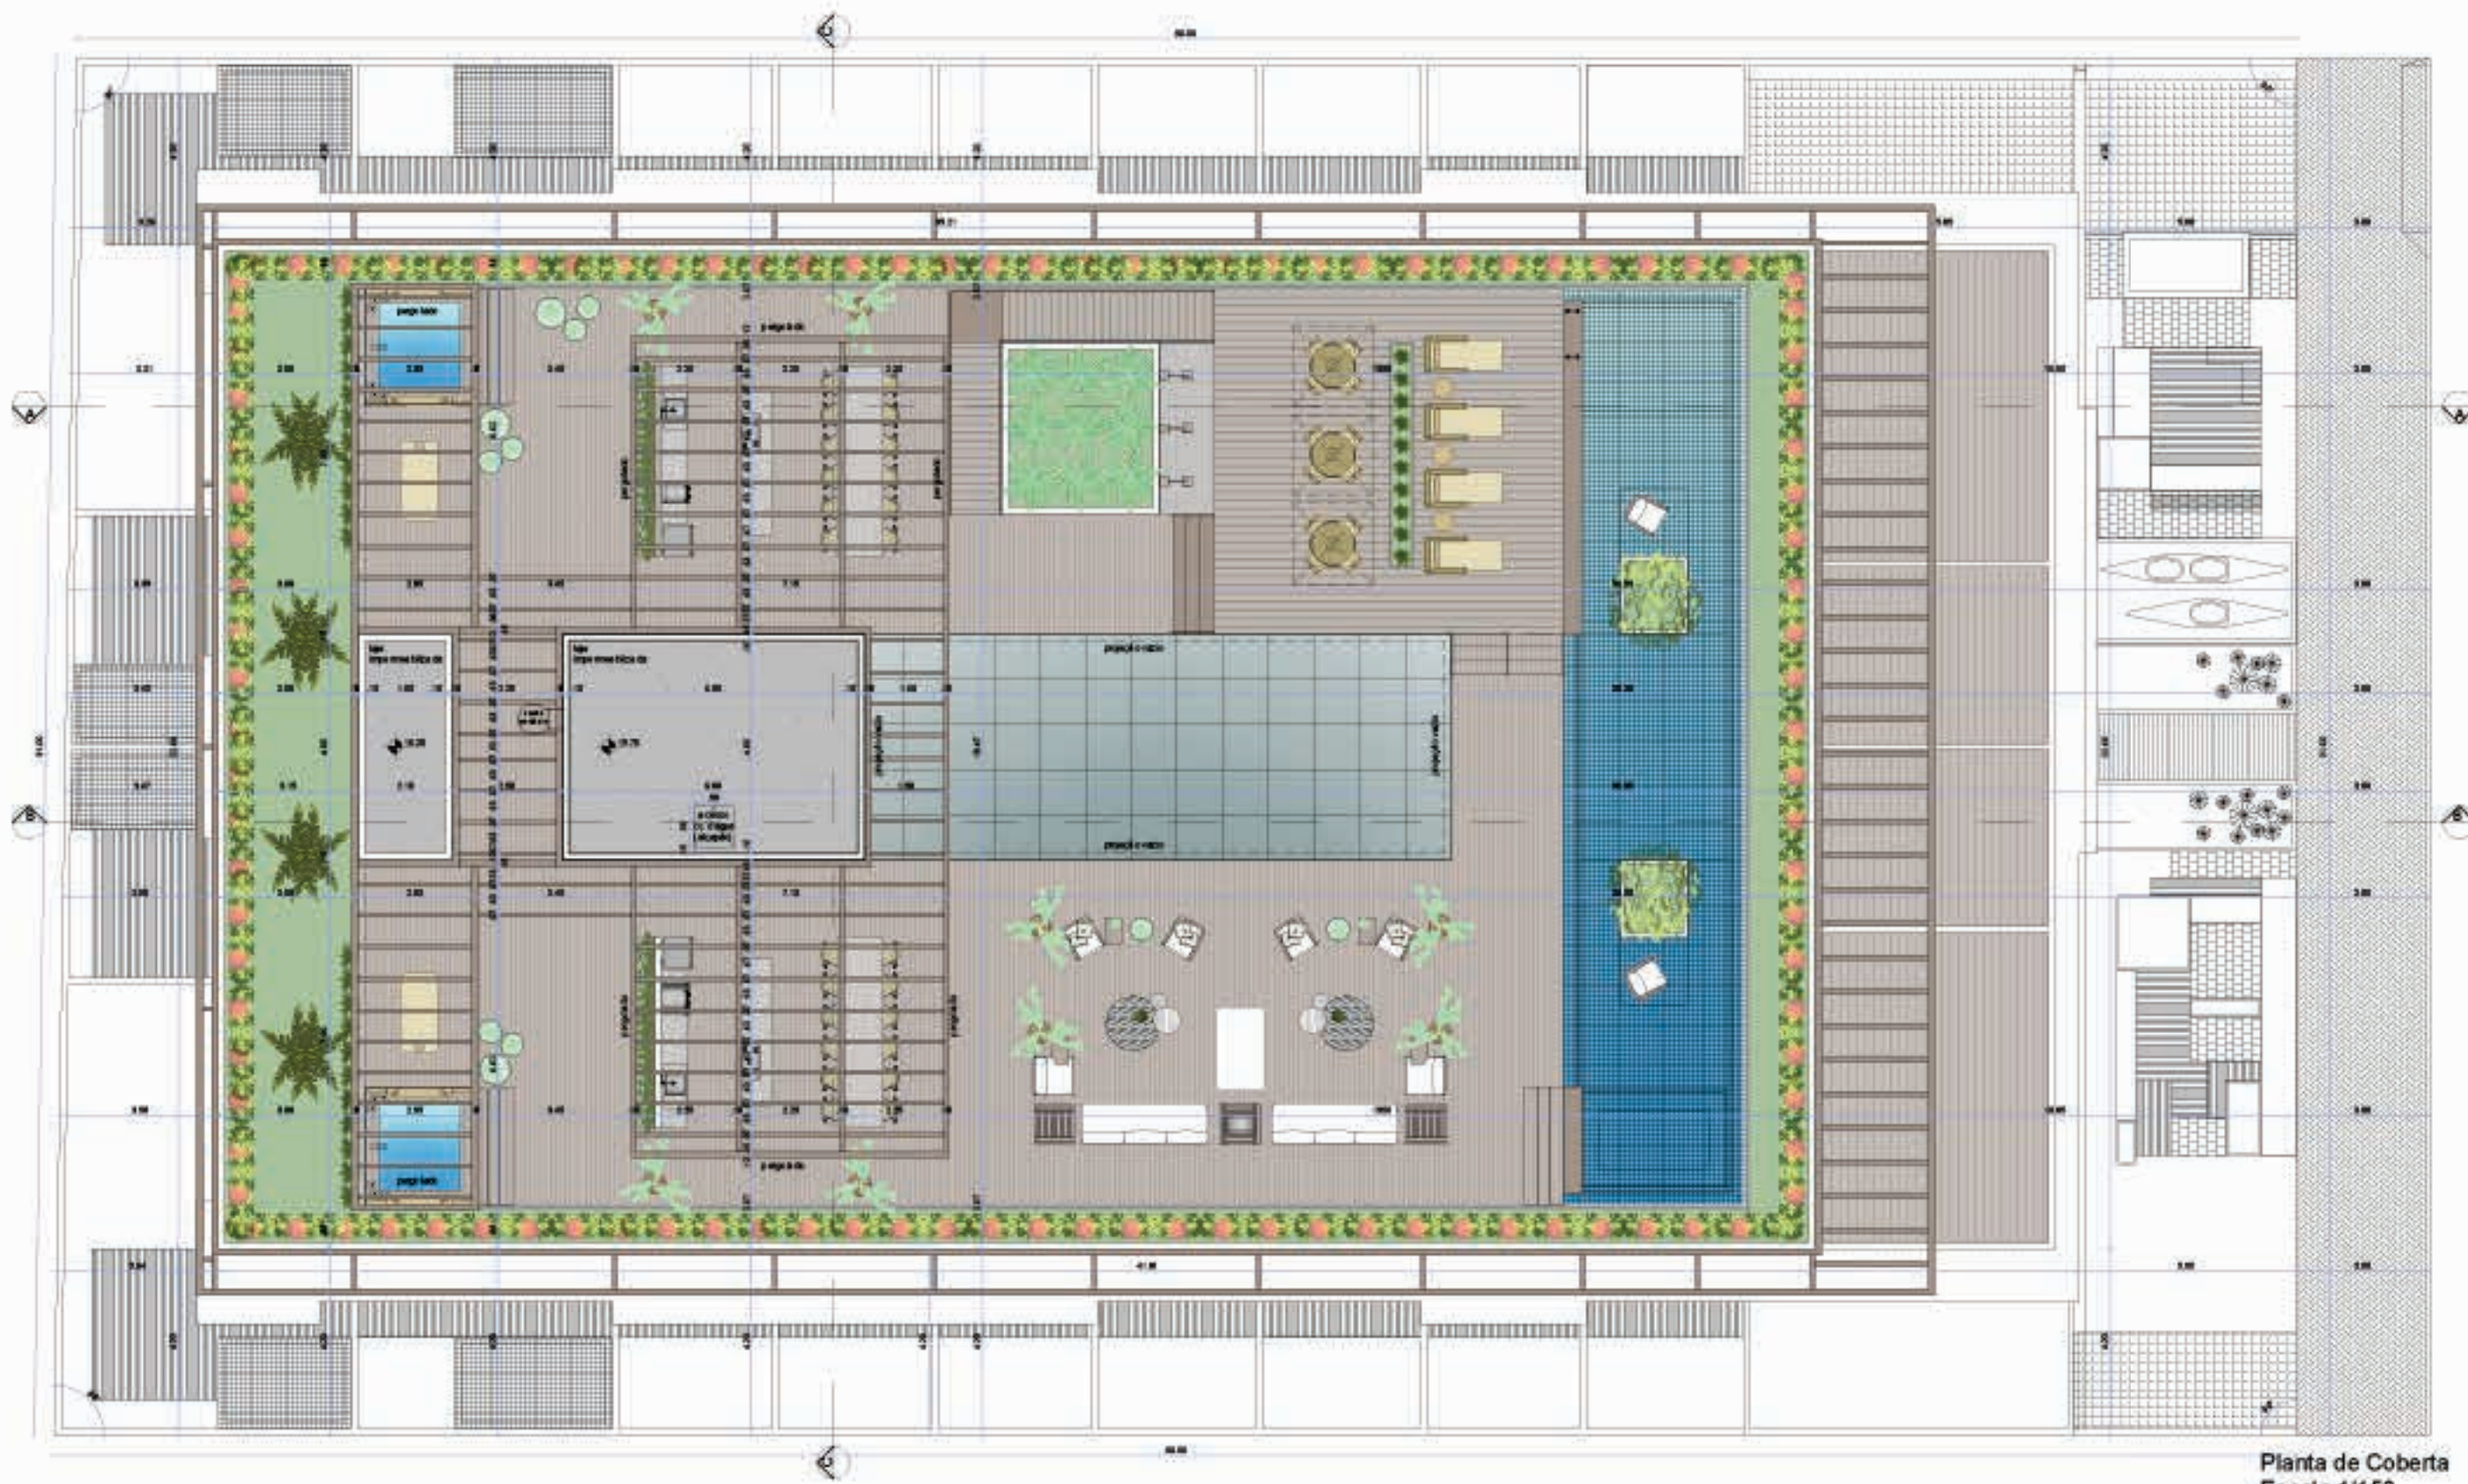

Planta de Coberta
Escala 1/150

Proprietário: ABC Construções

Título: Unity Residences

Observações: Ilustrações somente com autorização do escritório.
Conferir medidas no local.

01/07
26 Maio 2018

LEILA AZZOUZ
Arquiteta | Urbanismo | Design de Interiores

www.leilazzouz.com
contato@leilazzouz.com
+55 83 3031.0001